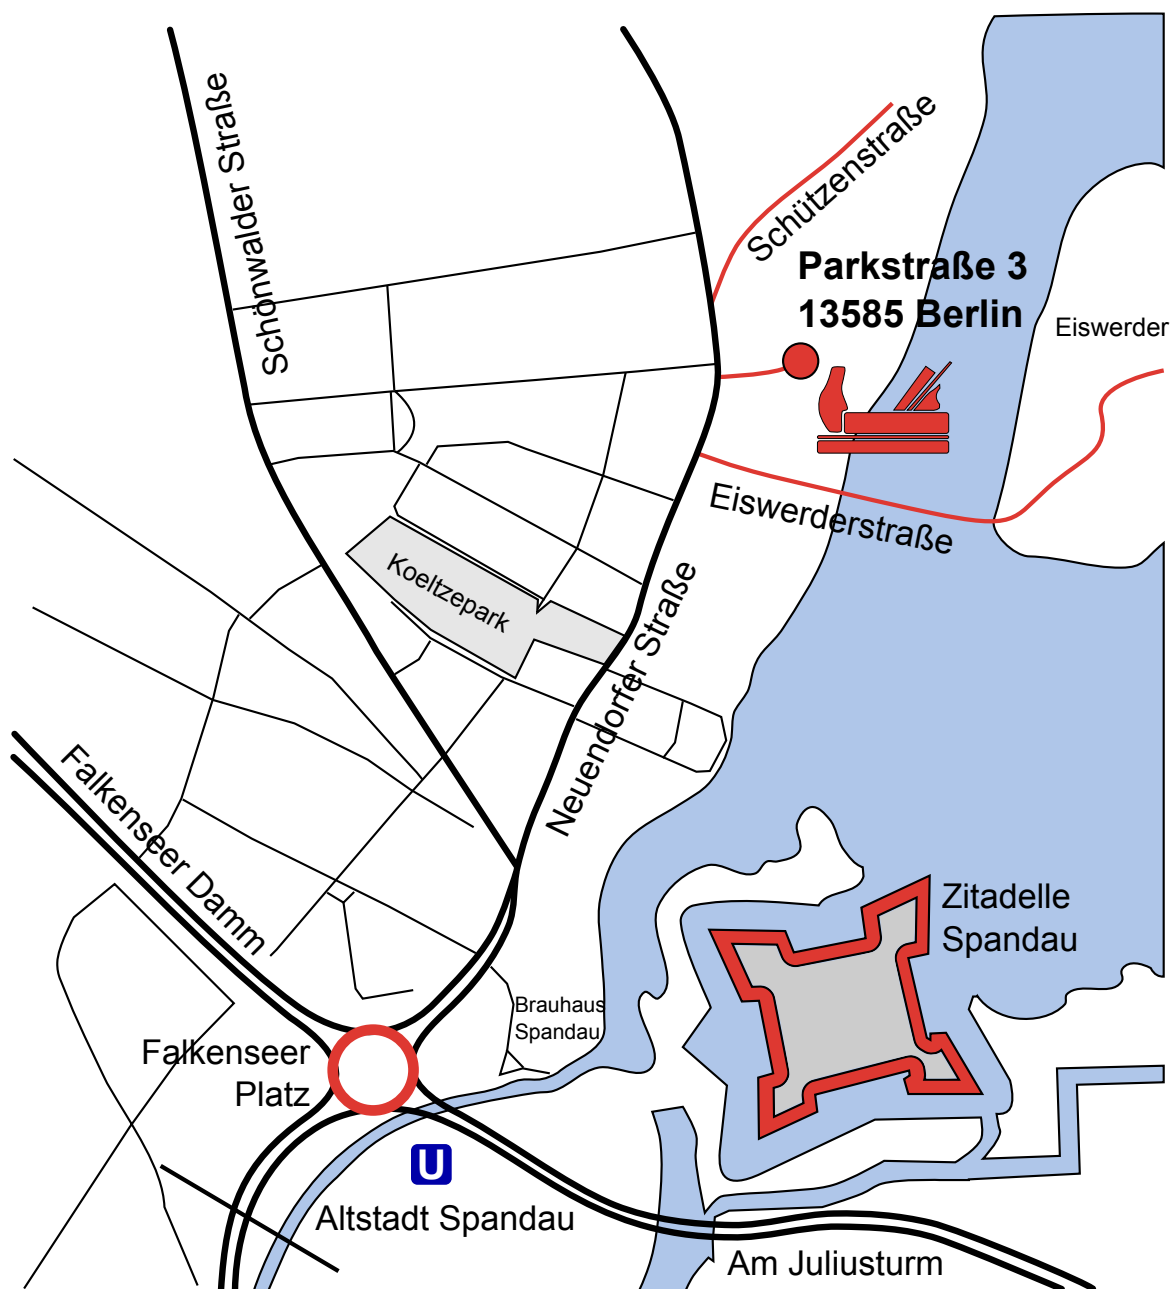

BARTSCH & SOHN GMBH

Tischlerei und Innenausbau

© OpenStreetMap und Mitwirkende, CC-BY-SA
bearbeitet durch P. Thull, www.flashrabbit.net

Mit dem Auto:

Fahren Sie bis zum Falkenseer Platz (Kreisverkehr) und biegen Sie nach rechts in die Neuendorfer Straße ein. Folgen Sie der Neuendorfer Straße bis auf der rechten Seite die Parkstraße erscheint und fahren Sie diese bis zum Ende.

Mit den Öffentlichen:

Fahren Sie bis U Rathaus Spandau (im Plan ist der Übersichtlichkeit halber nur der U Altstadt Spandau eingezeichnet!) und nehmen Sie von dort einen der folgenden Busse:

- 236 Richtung U Haselhorst via Wasserstadt
- 136 Richtung Hakenfelde, Aalemannufer
- 136 Richtung S Hennigsdorf

An der Station Eiswerderstraße steigen Sie aus und gehen die letzten 150m zu Fuß.